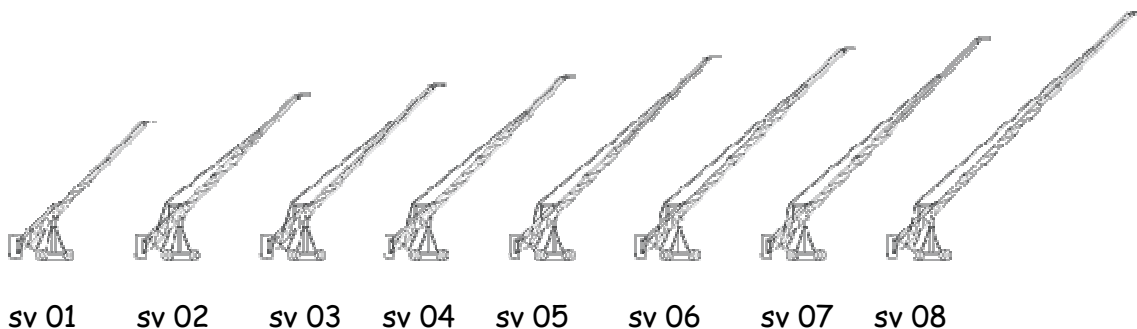

Serveis de Producció Muxart S.L.  
 Isaac Peral, 25 \* 08960  
 Sant Just Desvern - Barcelona  
 Tº. 93 473 44 94 Fax 93 473 57 29  
 www.muxart.net muxart@muxart.net

**JAVELIN**

	<b>Javelin 06</b>	<b>Javelin 07</b>	<b>Javelin 08</b>
<b>Alcance del brazo</b>	940 cm	990 cm	1140 cm
<b>Longitud operativa</b>	1180 cm	1230 cm	1380 cm
<b>Altura Mínima del carro</b>	-250 cm	-275 cm	-350 cm
<b>Altura Máxima del carro</b>	935 cm	975 cm	1100 cm
<b>Carga Màxima</b>	65 kg	65 kg	40 kg
<b>Trasera</b>	250 cm	250 cm	250 cm
<b>Peso Contrapesos (62 i ½)</b>			750 kg
<b>Peso Dolly</b>			185 kg
<b>Peso Brazo</b>			215 kg
<b>Peso Total SV08</b>			1190 kg